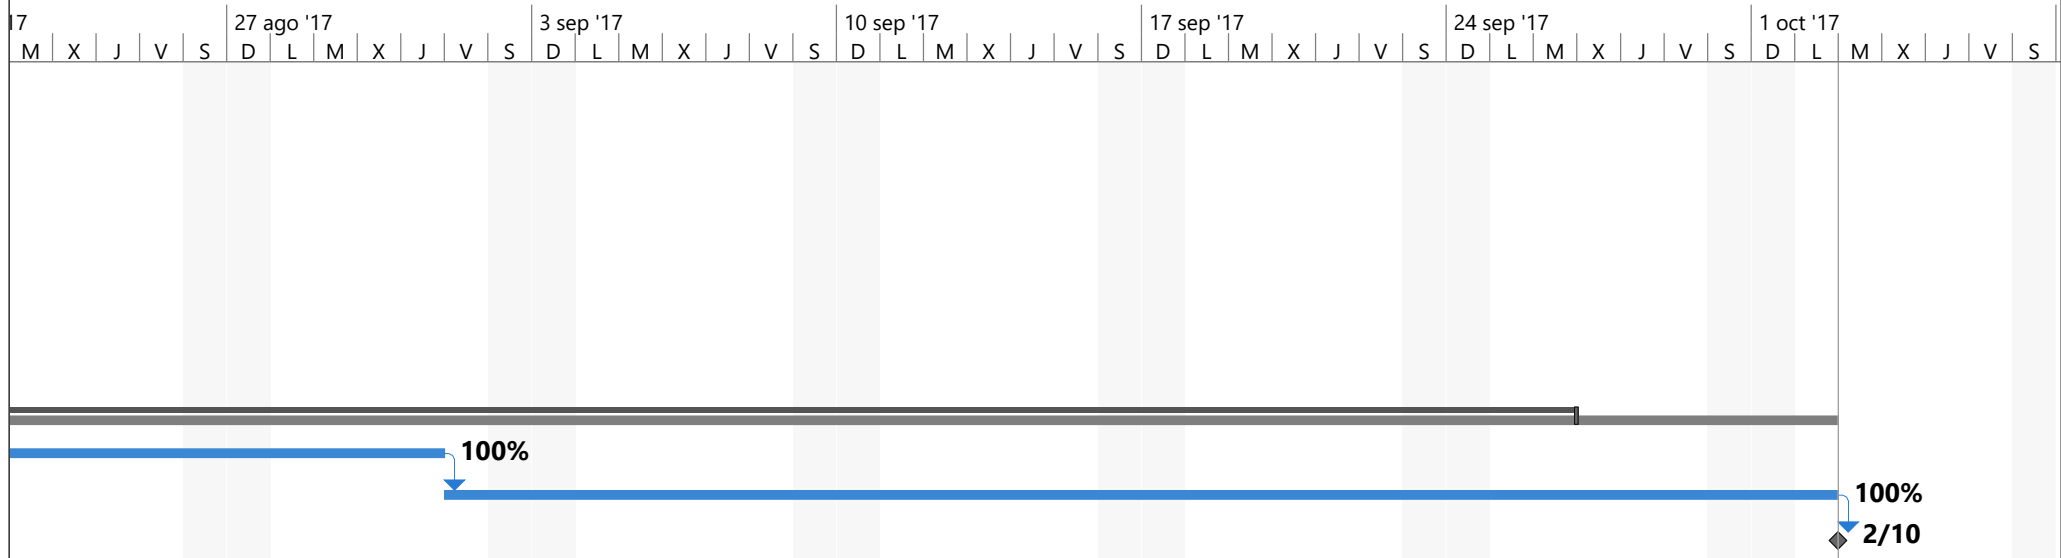

Calendario de ejecucion NIBA104 Agosto 2018

Tareas críticas		solo fin		Resumen manual	
División crítica		solo duración		Resumen del proyecto	
Progreso de tarea crítica		Línea base		Tareas externas	
Tarea		División de la línea base		Hito externo	
División		Hito de línea base		Tarea inactiva	
Progreso de tarea		Hito		Hito inactivo	
Tarea manual		Progreso del resumen		Resumen inactivo	
solo el comienzo		Resumen		Fecha límite