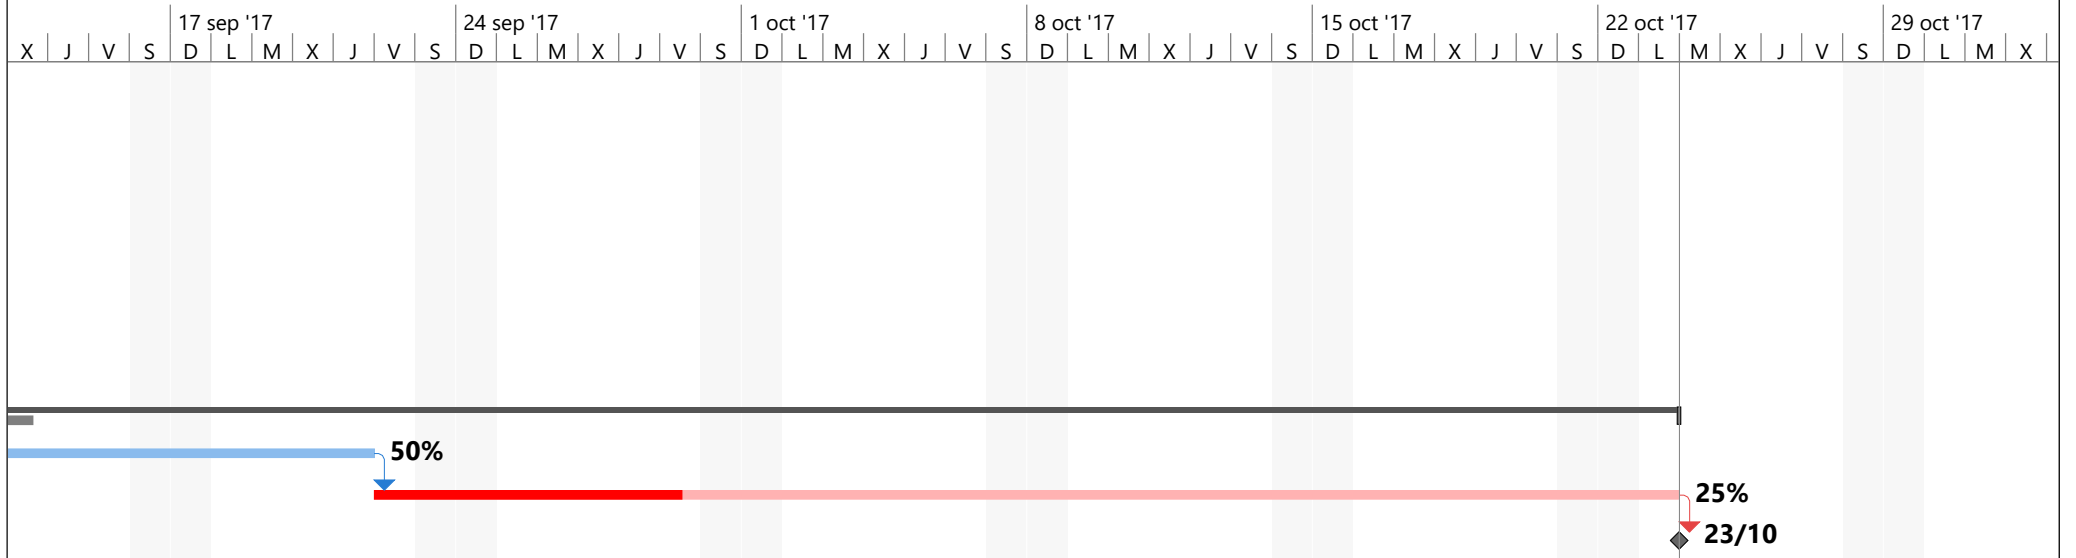

Calendario de ejecución ZFSA114 julio 2018

Tareas críticas		solo fin		Resumen manual	
División crítica		solo duración		Resumen del proyecto	
Progreso de tarea crítica		Línea base		Tareas externas	
Tarea		División de la línea base		Hito externo	
División		Hito de línea base		Tarea inactiva	
Progreso de tarea		Hito		Hito inactivo	
Tarea manual		Progreso del resumen		Resumen inactivo	
solo el comienzo		Resumen		Fecha límite