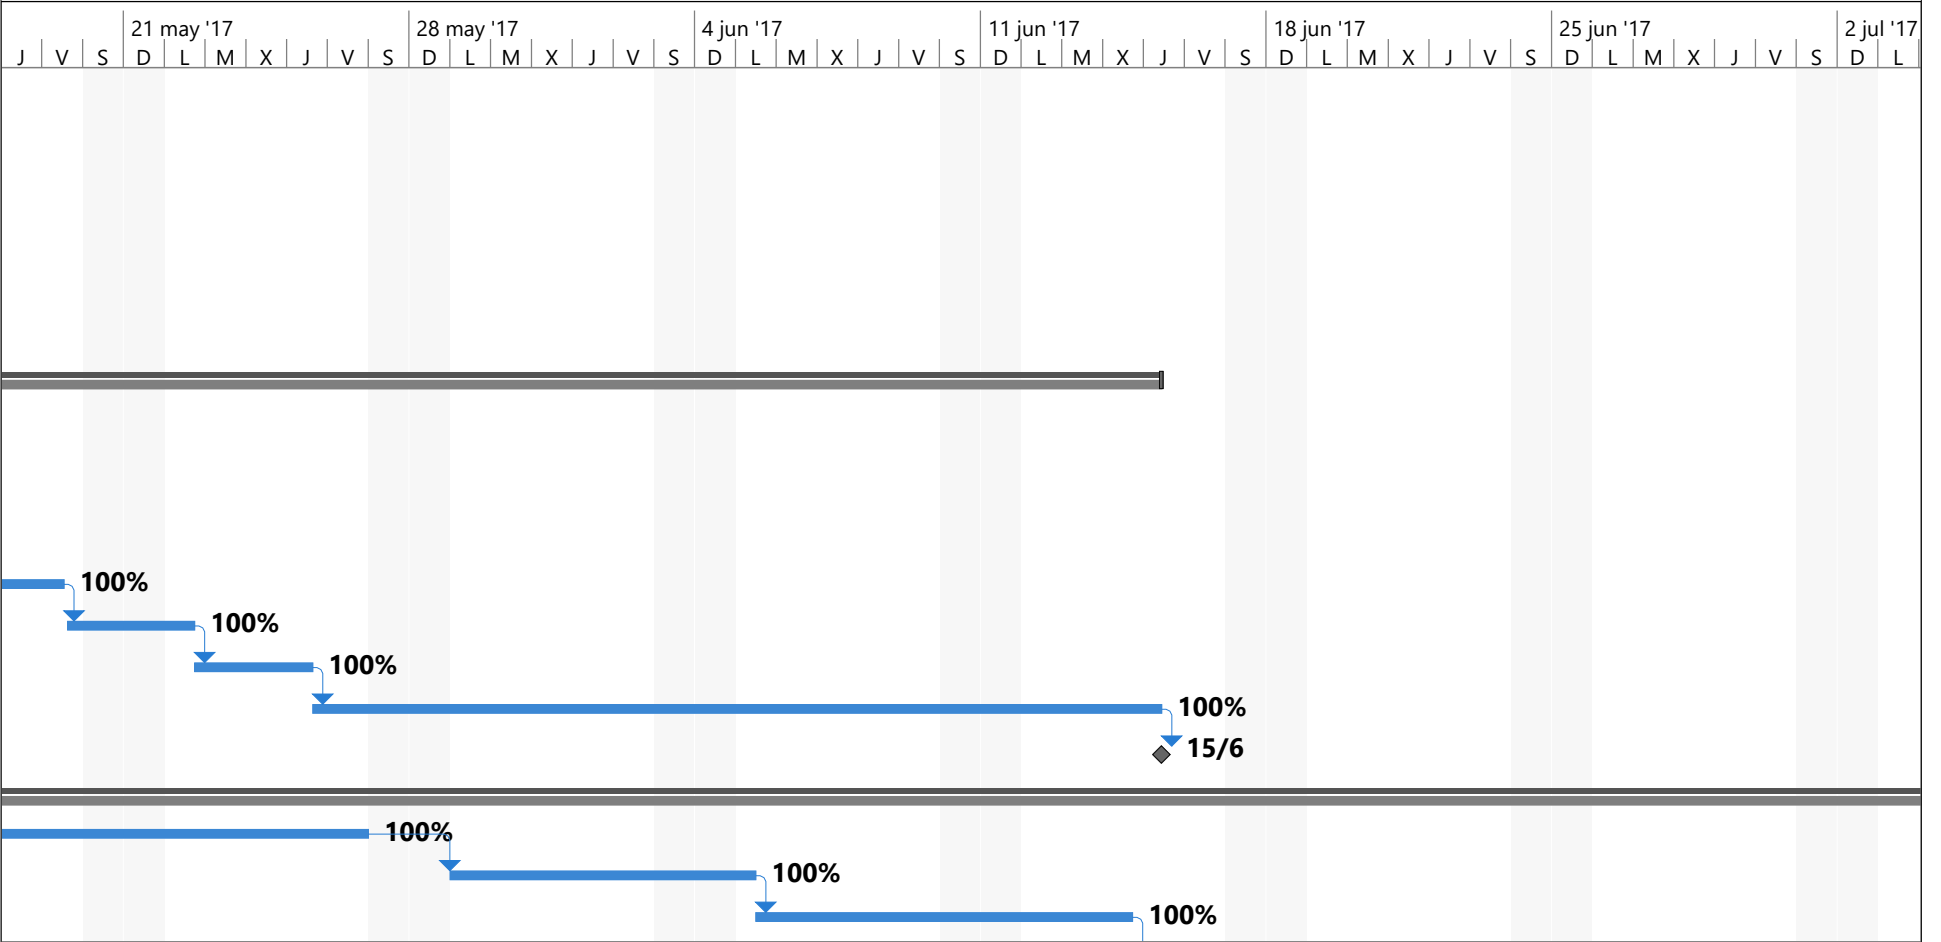

Calendario de ejecucion NIBA104 junio 2018

Tareas críticas		solo fin		Resumen manual	
División crítica		solo duración		Resumen del proyecto	
Progreso de tarea crítica		Línea base		Tareas externas	
Tarea		División de la línea base		Hito externo	
División		Hito de línea base		Tarea inactiva	
Progreso de tarea		Hito		Hito inactivo	
Tarea manual		Progreso del resumen		Resumen inactivo	
solo el comienzo		Resumen		Fecha límite