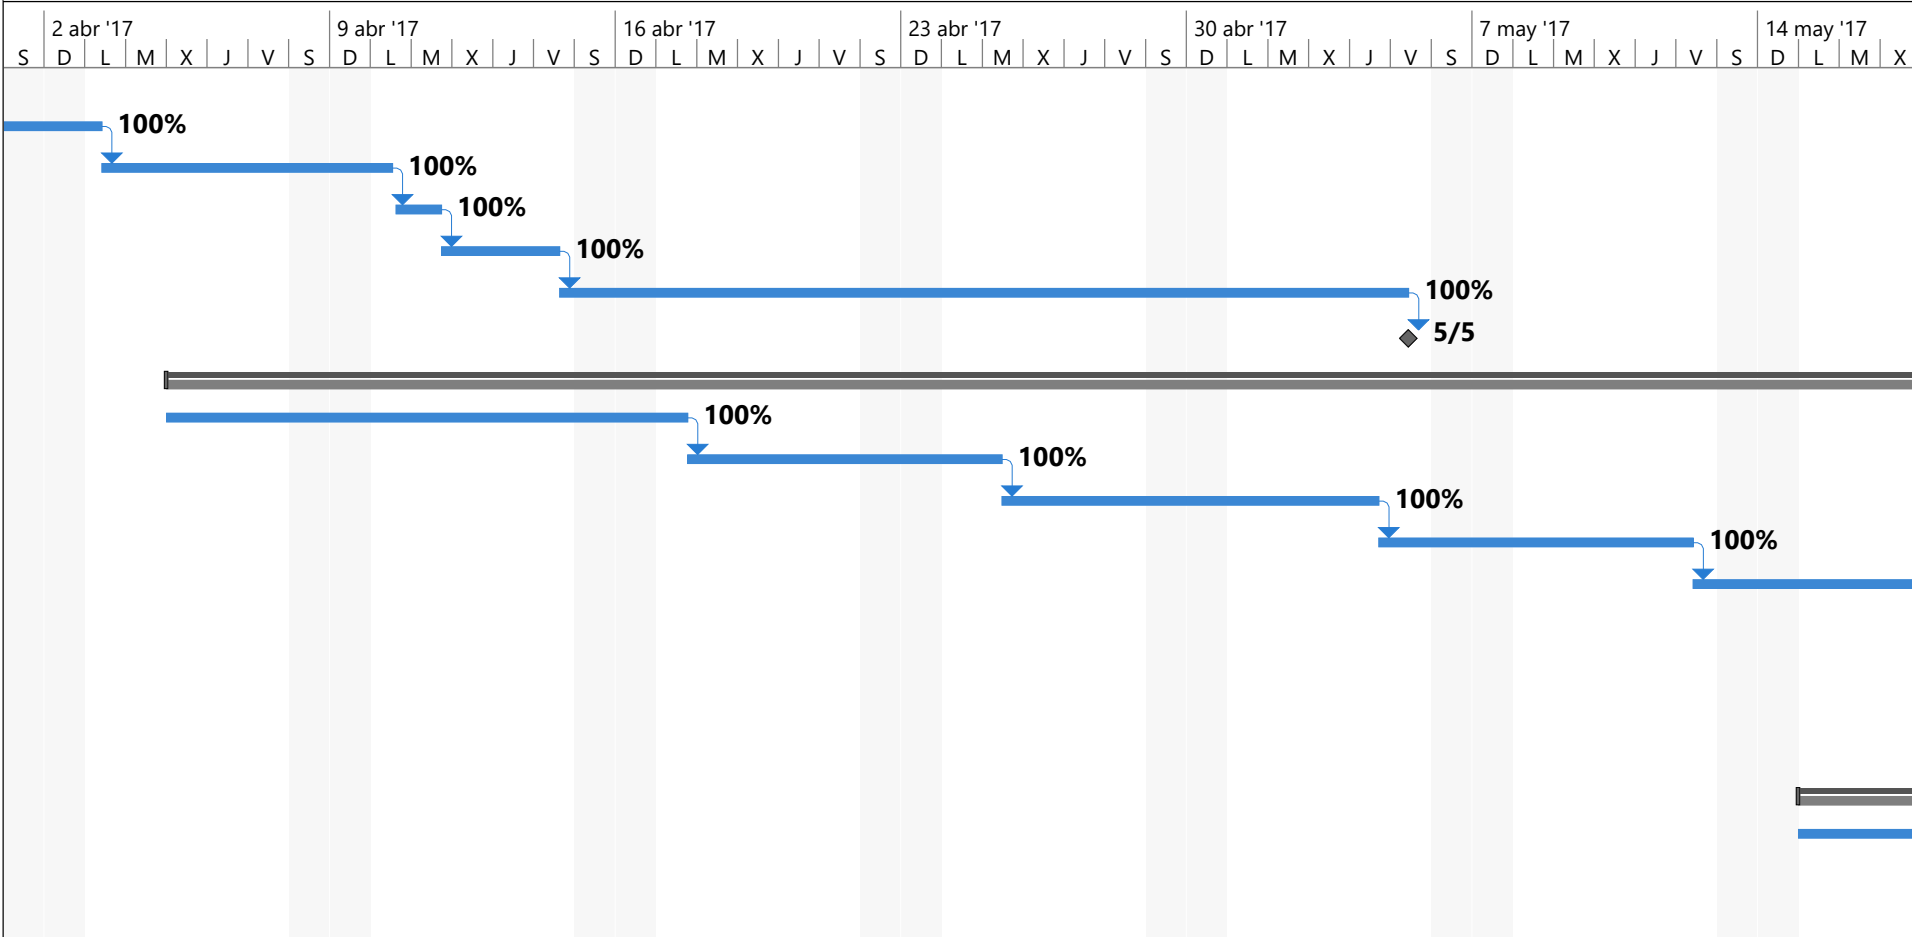

Calendario de ejecucion NIBA104 junio 2018

Tareas críticas		solo fin		Resumen manual	
División crítica		solo duración		Resumen del proyecto	
Progreso de tarea crítica		Línea base		Tareas externas	
Tarea		División de la línea base		Hito externo	
División		Hito de línea base		Tarea inactiva	
Progreso de tarea		Hito		Hito inactivo	
Tarea manual		Progreso del resumen		Resumen inactivo	
solo el comienzo		Resumen		Fecha límite