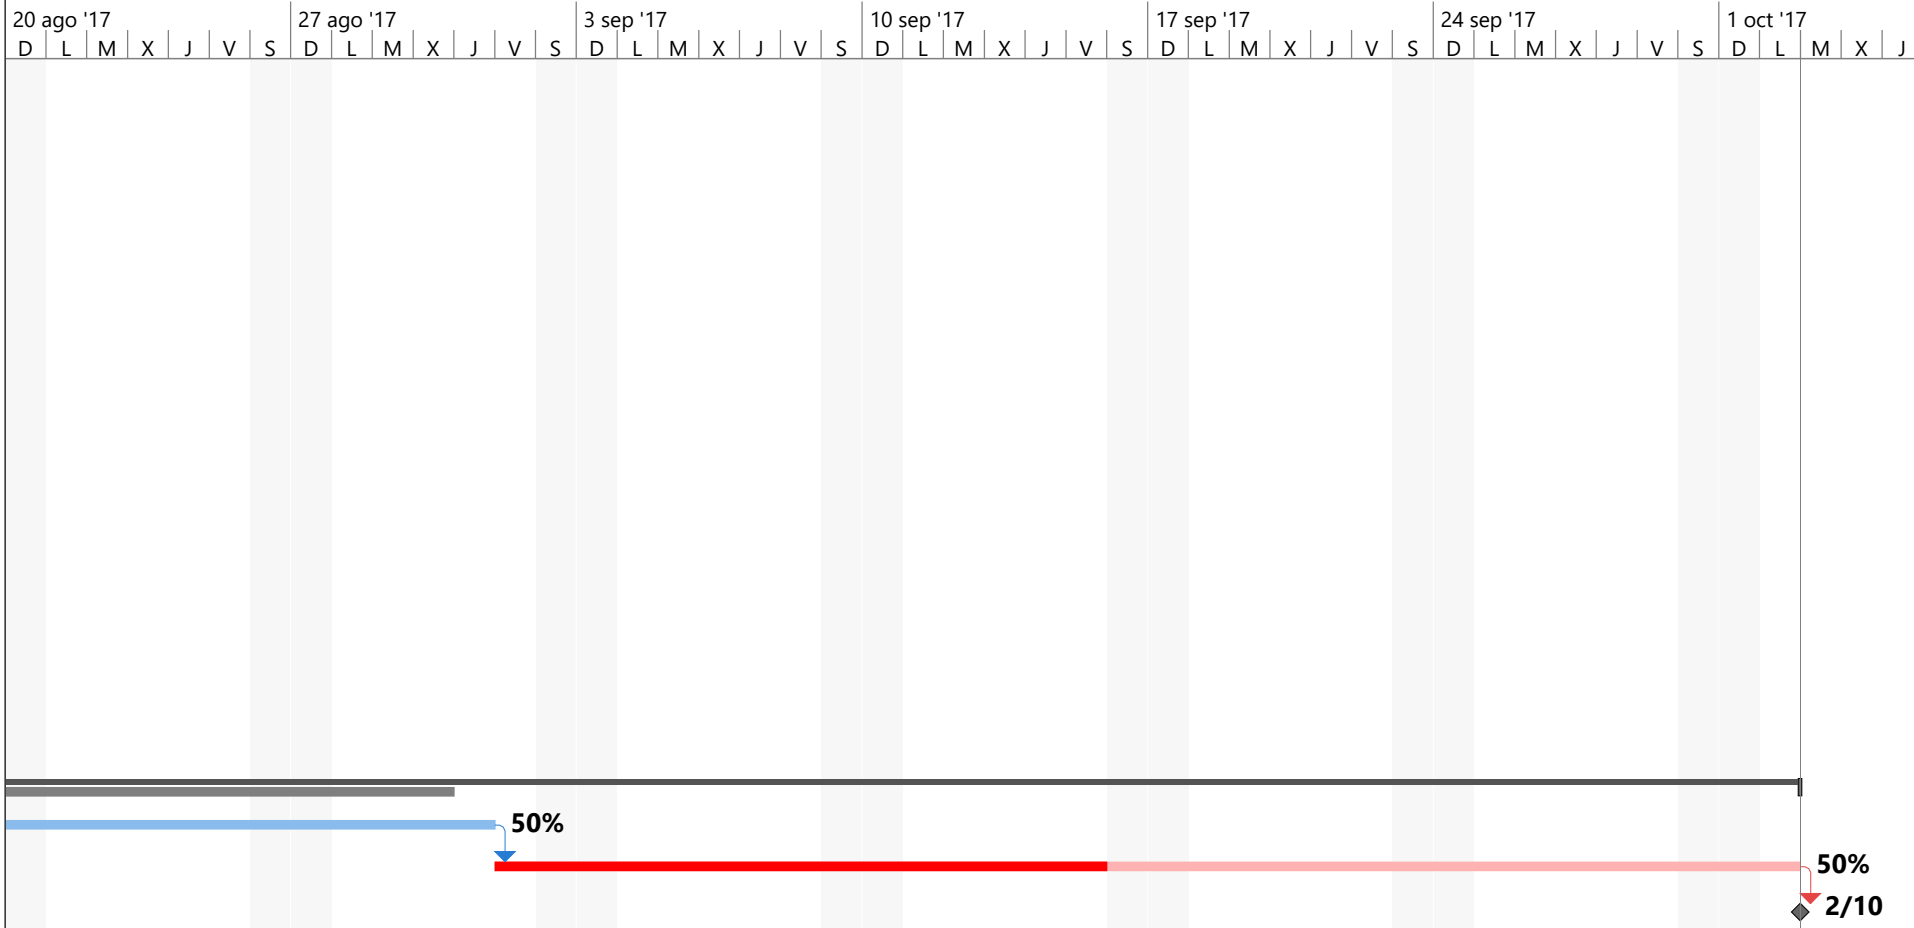

Calendario de ejecucion NIBA112 junio 2018

Tareas críticas		solo fin		Resumen manual	
División crítica		solo duración		Resumen del proyecto	
Progreso de tarea crítica		Línea base		Tareas externas	
Tarea		División de la línea base		Hito externo	
División		Hito de línea base		Tarea inactiva	
Progreso de tarea		Hito		Hito inactivo	
Tarea manual		Progreso del resumen		Resumen inactivo	
solo el comienzo		Resumen		Fecha límite