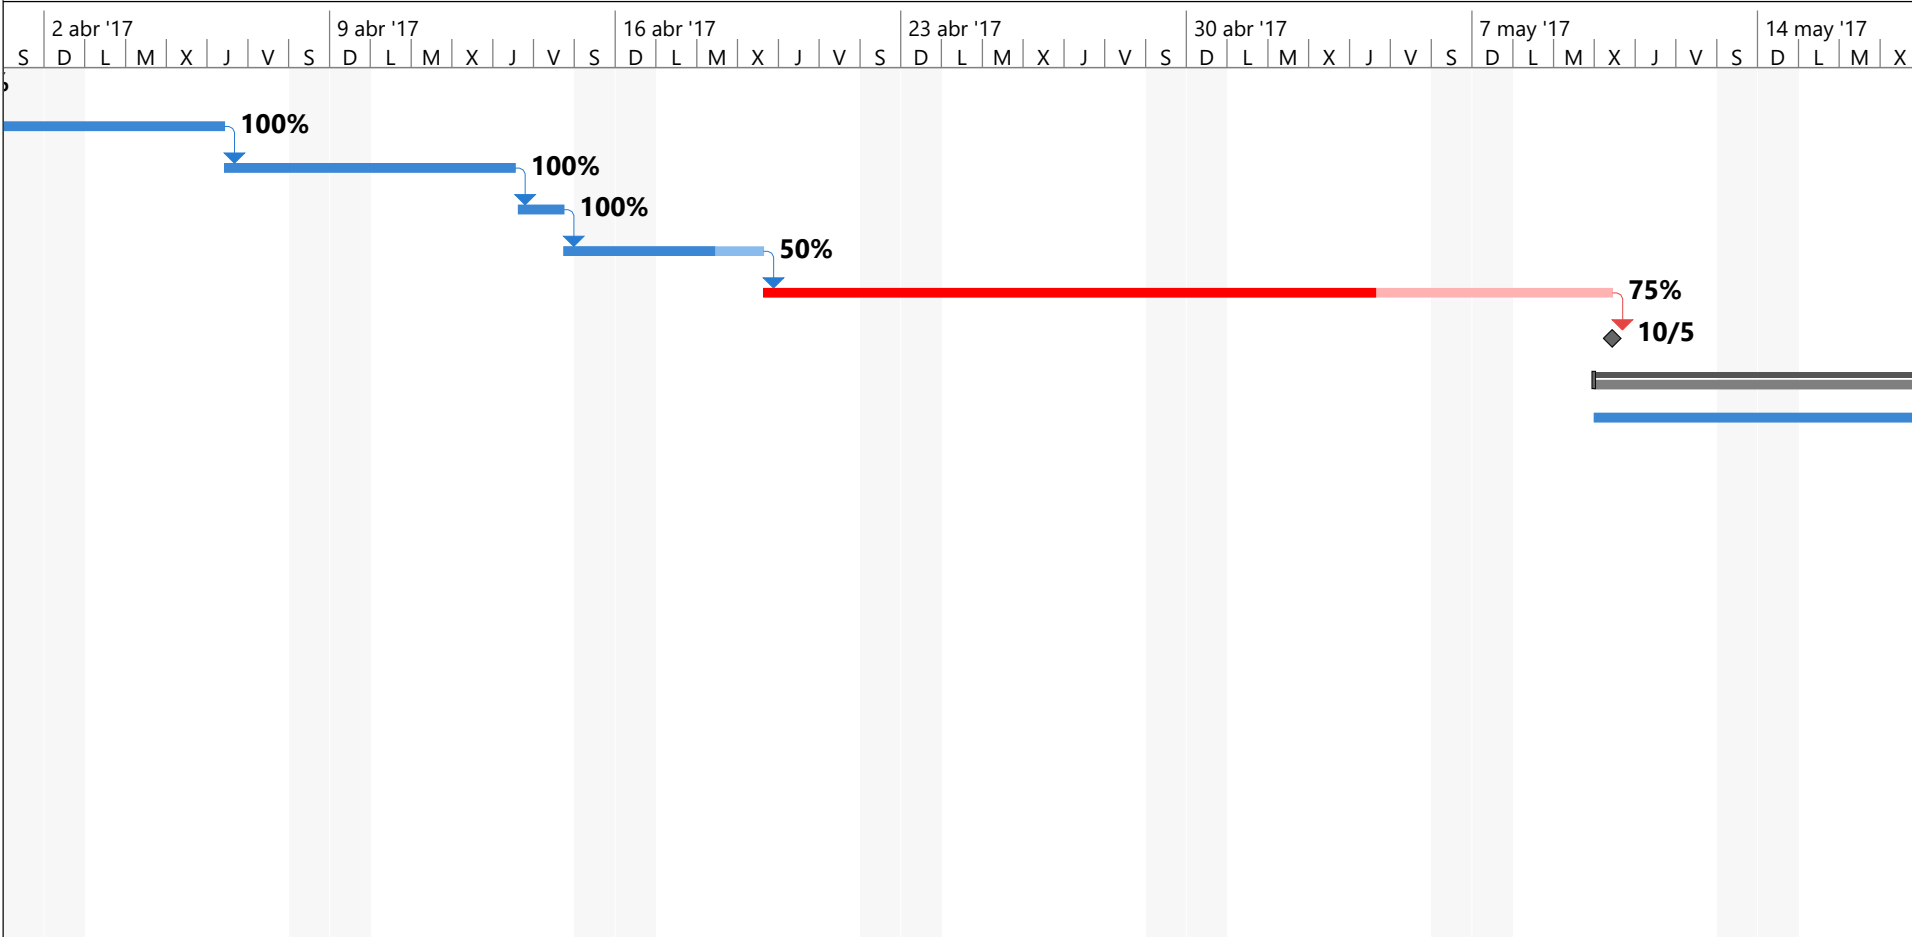

Calendario de ejecucion NIBA112 Ene 2018

Tareas críticas		solo fin		Resumen manual	
División crítica		solo duración		Resumen del proyecto	
Progreso de tarea crítica		Línea base		Tareas externas	
Tarea		División de la línea base		Hito externo	
División		Hito de línea base		Tarea inactiva	
Progreso de tarea		Hito		Hito inactivo	
Tarea manual		Progreso del resumen		Resumen inactivo	
solo el comienzo		Resumen		Fecha límite