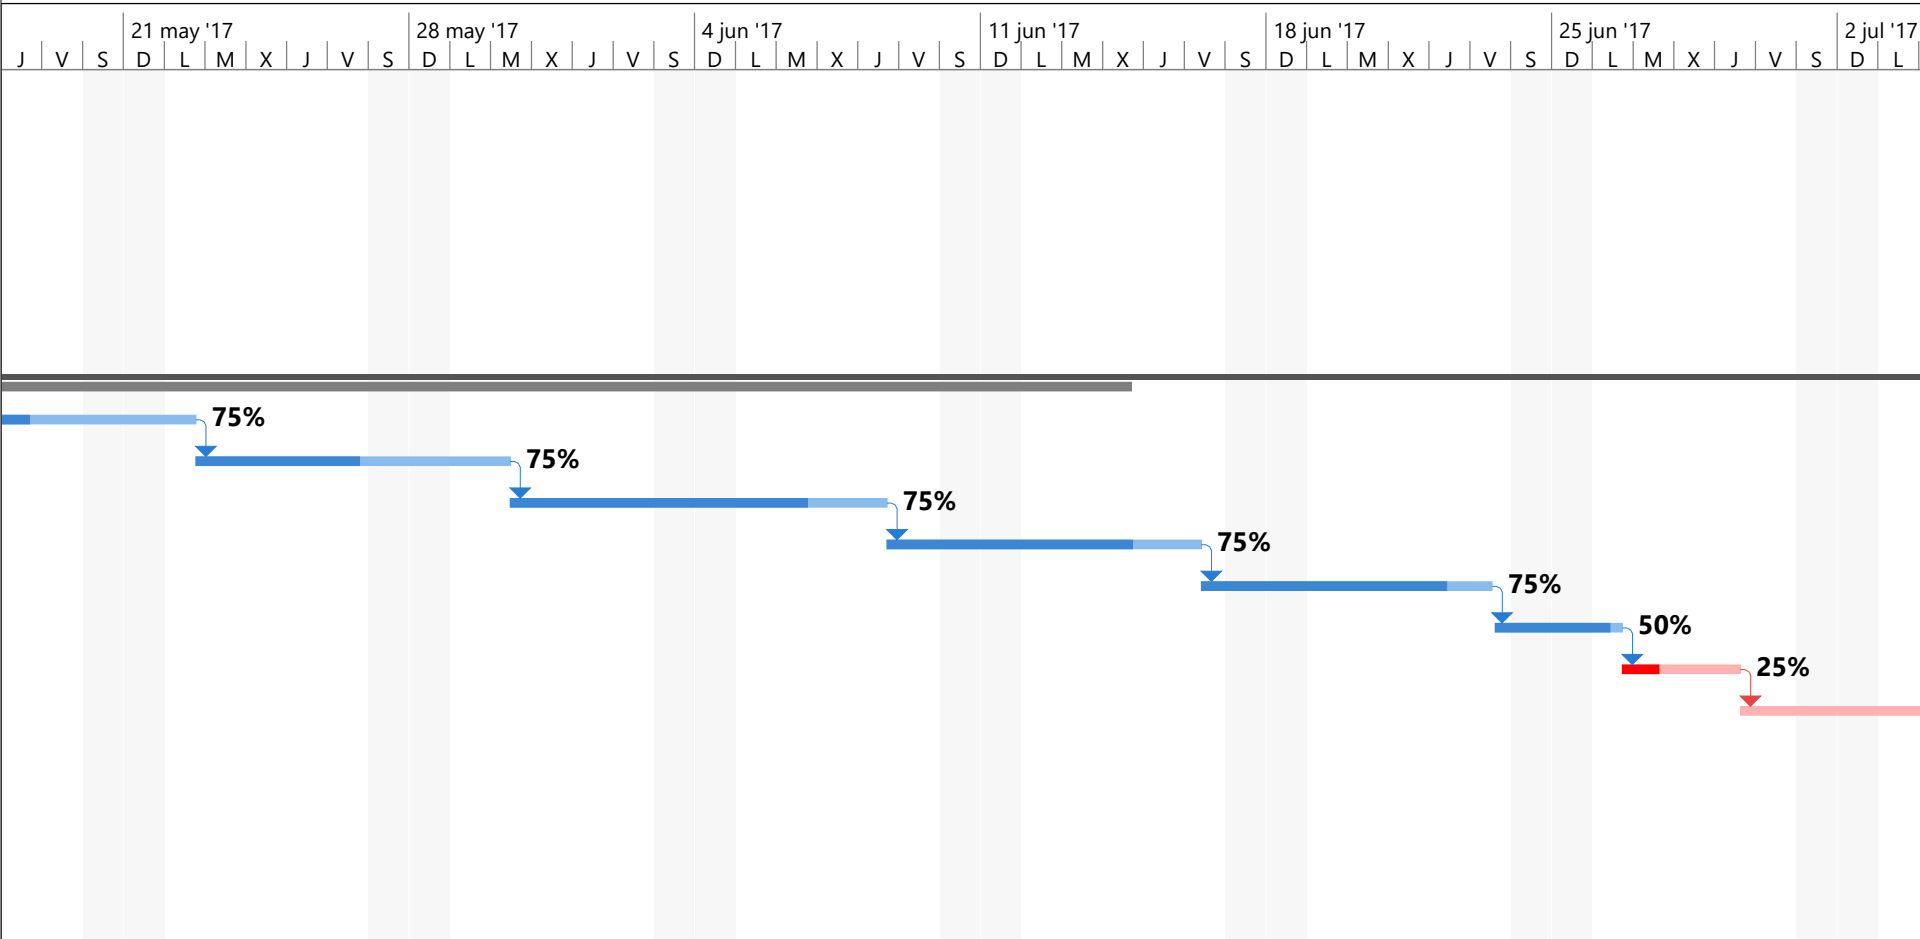

Calendario de ejecucion NIBA112 Ene 2018

Tareas críticas		solo fin		Resumen manual	
División crítica		solo duración		Resumen del proyecto	
Progreso de tarea crítica		Línea base		Tareas externas	
Tarea		División de la línea base		Hito externo	
División		Hito de línea base		Tarea inactiva	
Progreso de tarea		Hito		Hito inactivo	
Tarea manual		Progreso del resumen		Resumen inactivo	
solo el comienzo		Resumen		Fecha límite