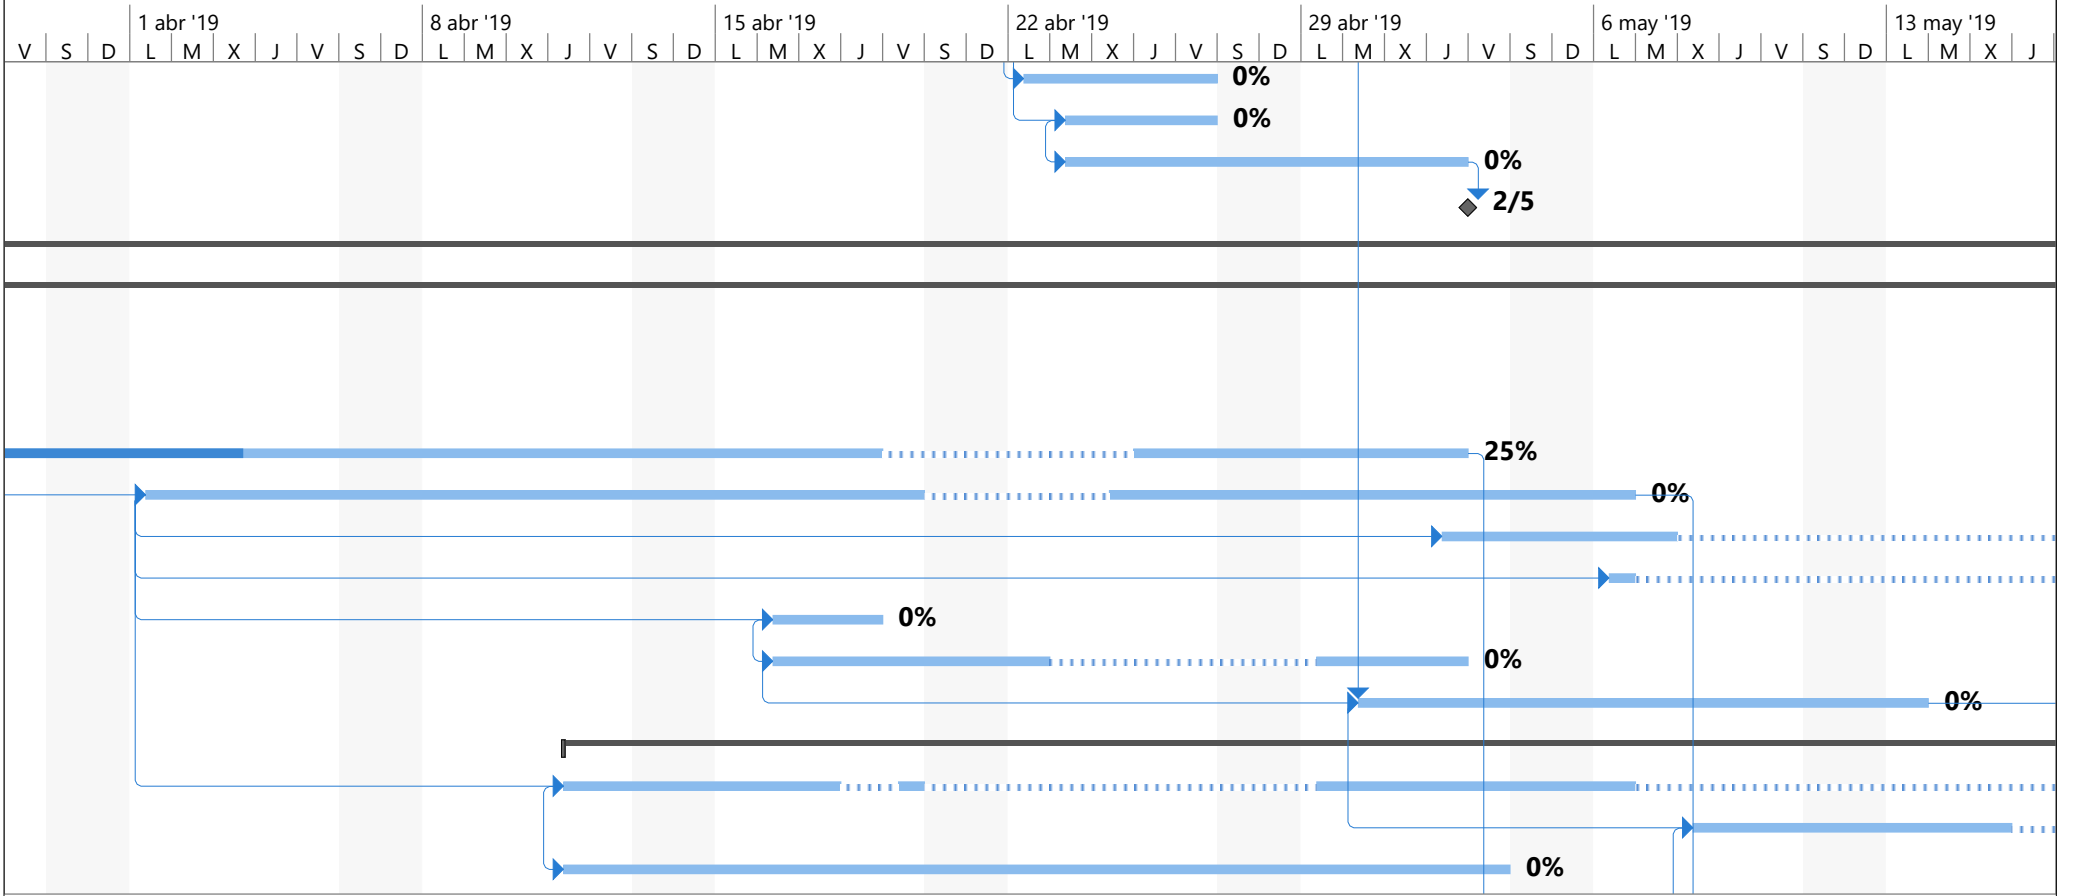

Calendario de Ejecución ABAP101 May. 2019.mpp

Tareas críticas		solo fin		Resumen manual	
División crítica		solo duración		Resumen del proyecto	
Progreso de tarea crítica		Línea base		Tareas externas	
Tarea		División de la línea base		Hito externo	
División		Hito de línea base		Tarea inactiva	
Progreso de tarea		Hito		Hito inactivo	
Tarea manual		Progreso del resumen		Resumen inactivo	
solo el comienzo		Resumen		Fecha límite