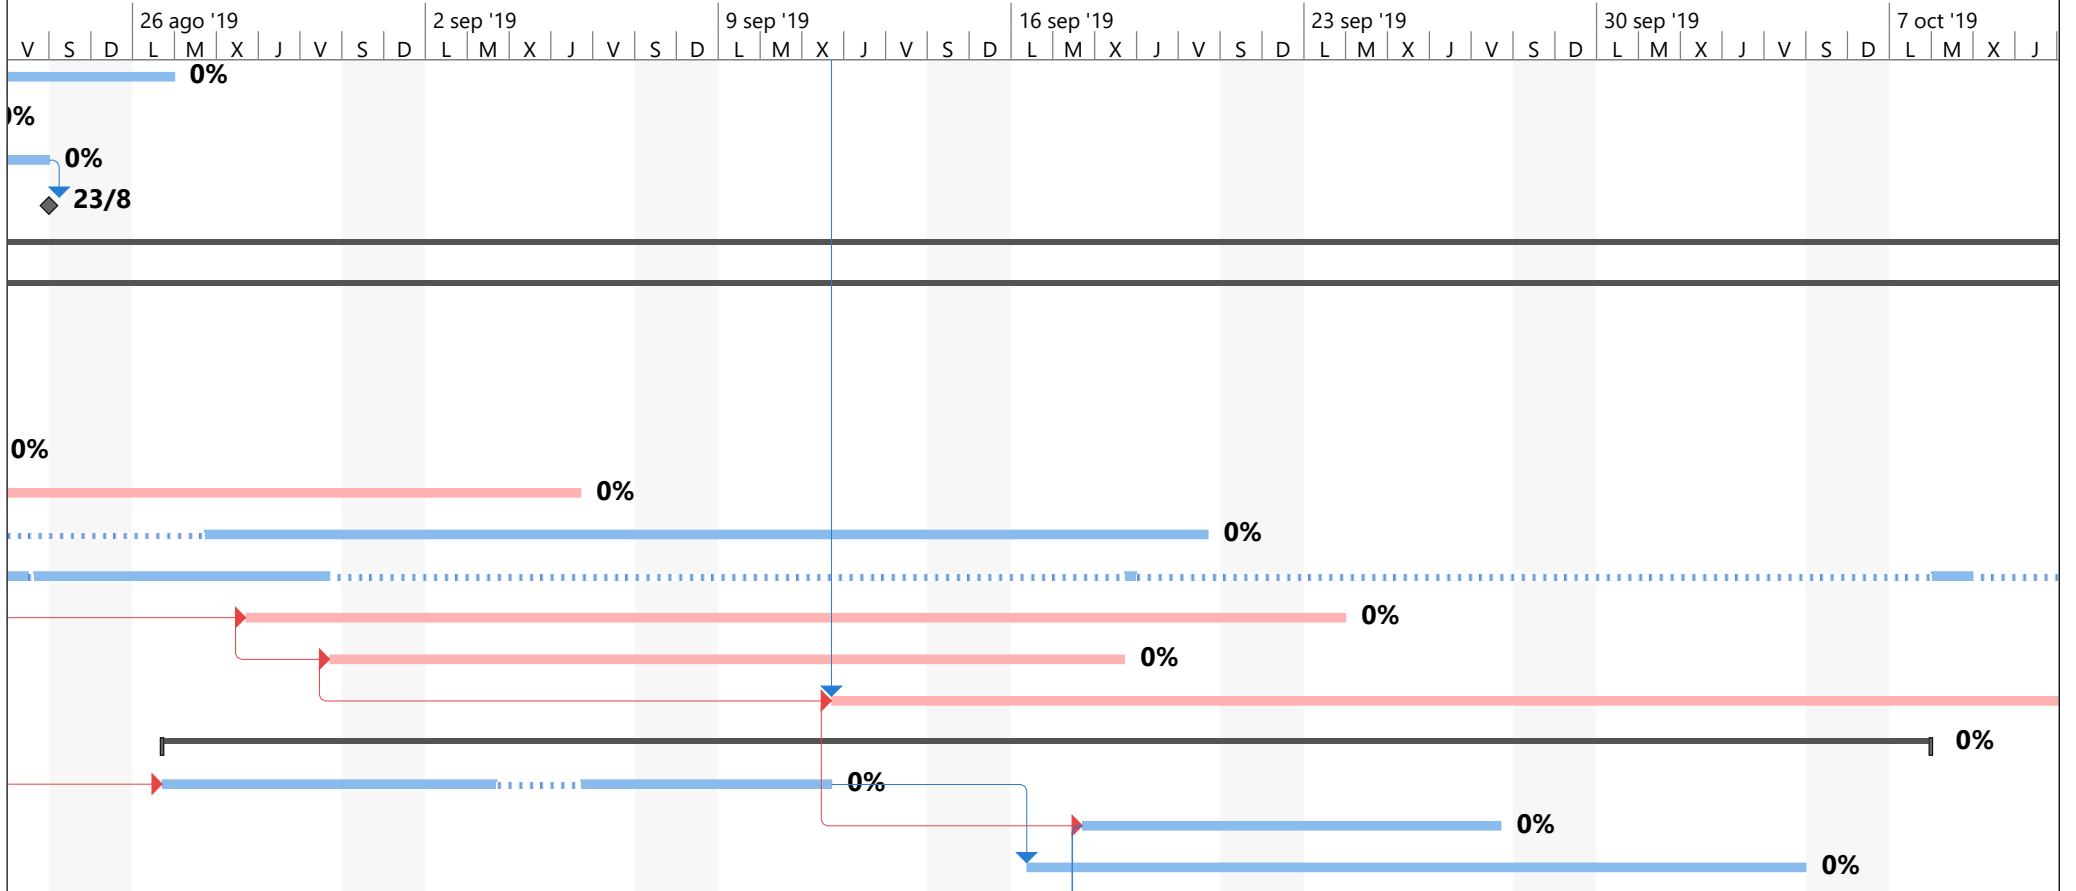

Calendario de Ejecución ABAP101 May. 2019.mpp

Tareas críticas		solo fin		Resumen manual	
División crítica		solo duración		Resumen del proyecto	
Progreso de tarea crítica		Línea base		Tareas externas	
Tarea		División de la línea base		Hito externo	
División		Hito de línea base		Tarea inactiva	
Progreso de tarea		Hito		Hito inactivo	
Tarea manual		Progreso del resumen		Resumen inactivo	
solo el comienzo		Resumen		Fecha límite