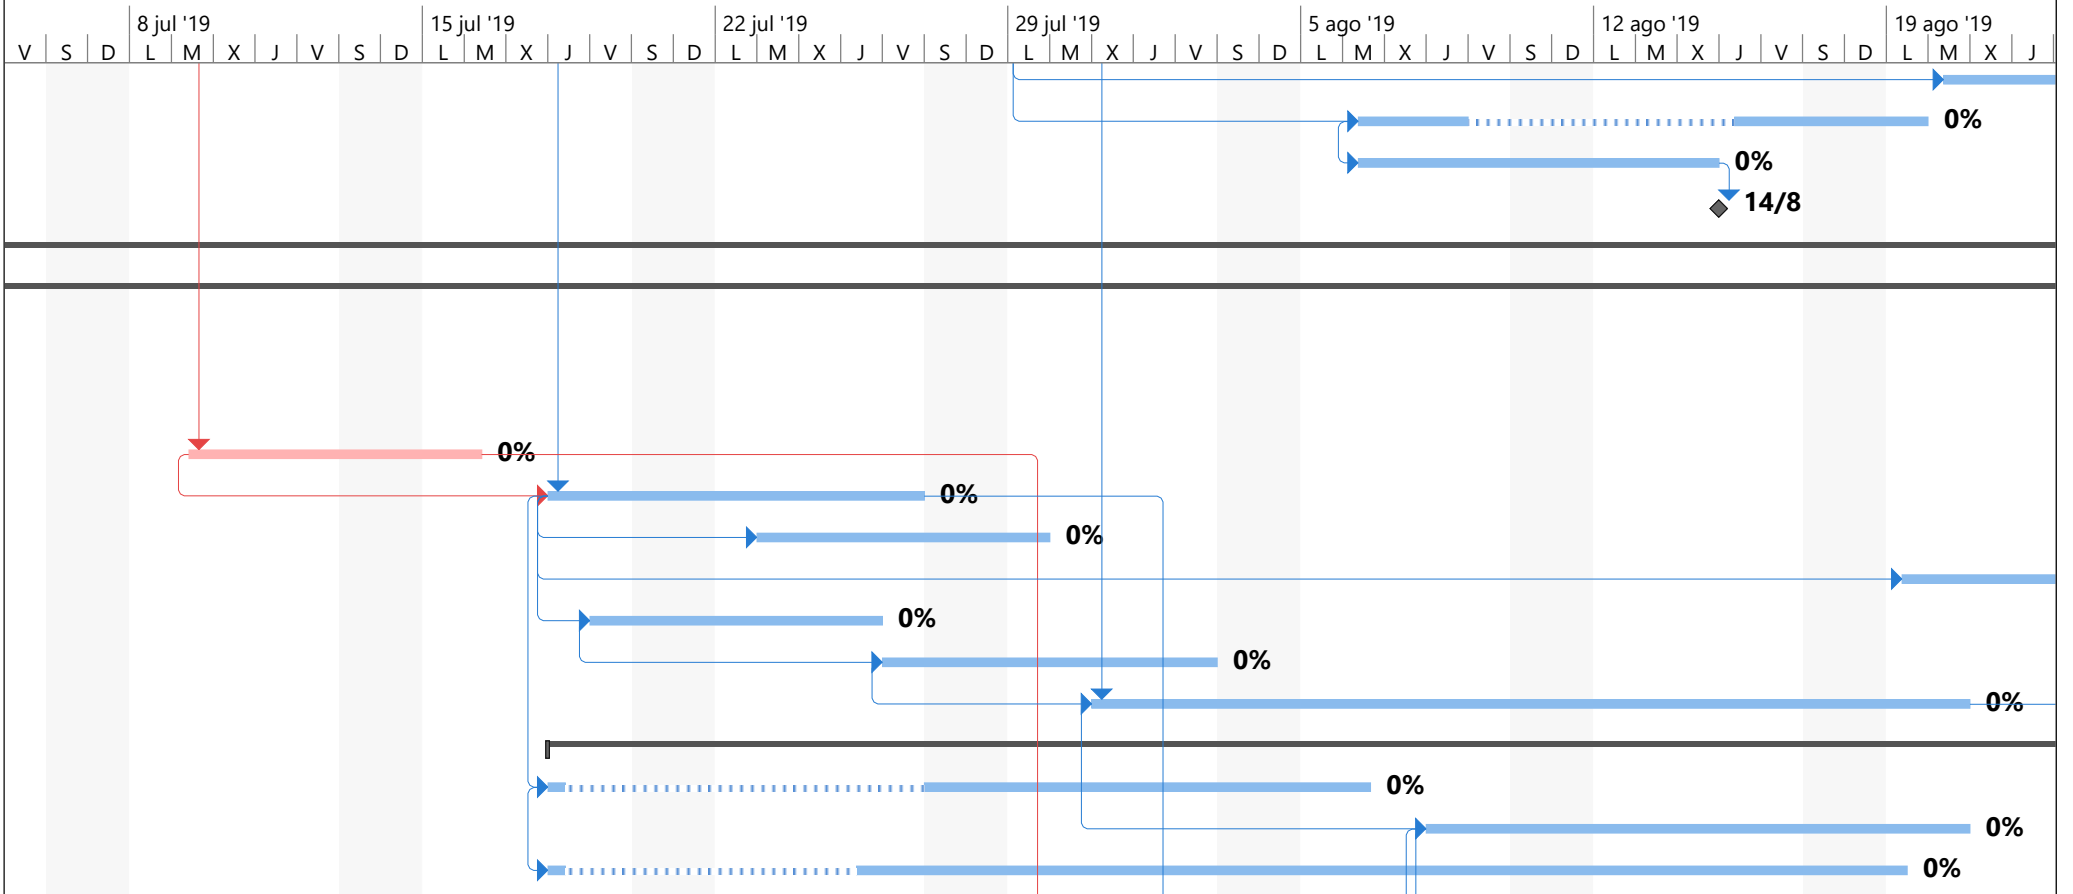

Calendario de Ejecución ABAP101 May. 2019.mpp

Tareas críticas		solo fin		Resumen manual	
División crítica		solo duración		Resumen del proyecto	
Progreso de tarea crítica		Línea base		Tareas externas	
Tarea		División de la línea base		Hito externo	
División		Hito de línea base		Tarea inactiva	
Progreso de tarea		Hito		Hito inactivo	
Tarea manual		Progreso del resumen		Resumen inactivo	
solo el comienzo		Resumen		Fecha límite