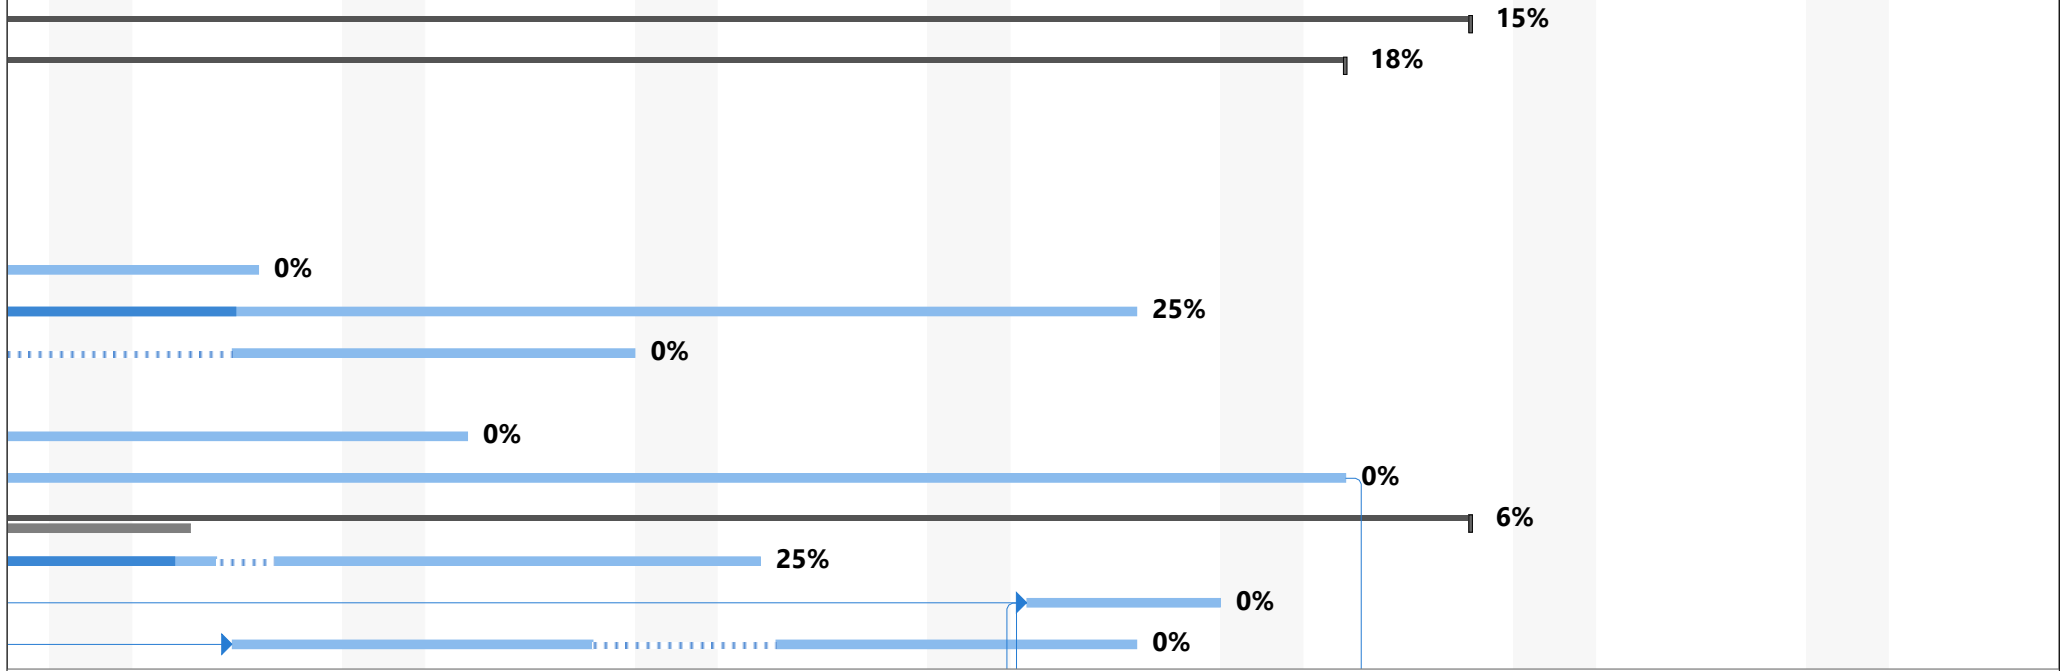

Calendario de Ejecución ABAP101 May. 2019.mpp

V S D | 1 abr '19 | 8 abr '19 | 15 abr '19 | 22 abr '19 | 29 abr '19 | 6 may '19 | 13 may '19
L M X J V S D | L M X J V S D | L M X J V S D | L M X J V S D | L M X J V S D | L M X J V S D | L M X J

Tareas críticas		solo fin		Resumen manual	
División crítica		solo duración		Resumen del proyecto	
Progreso de tarea crítica		Línea base		Tareas externas	
Tarea		División de la línea base		Hito externo	
División		Hito de línea base		Tarea inactiva	
Progreso de tarea		Hito		Hito inactivo	
Tarea manual		Progreso del resumen		Resumen inactivo	
solo el comienzo		Resumen		Fecha límite