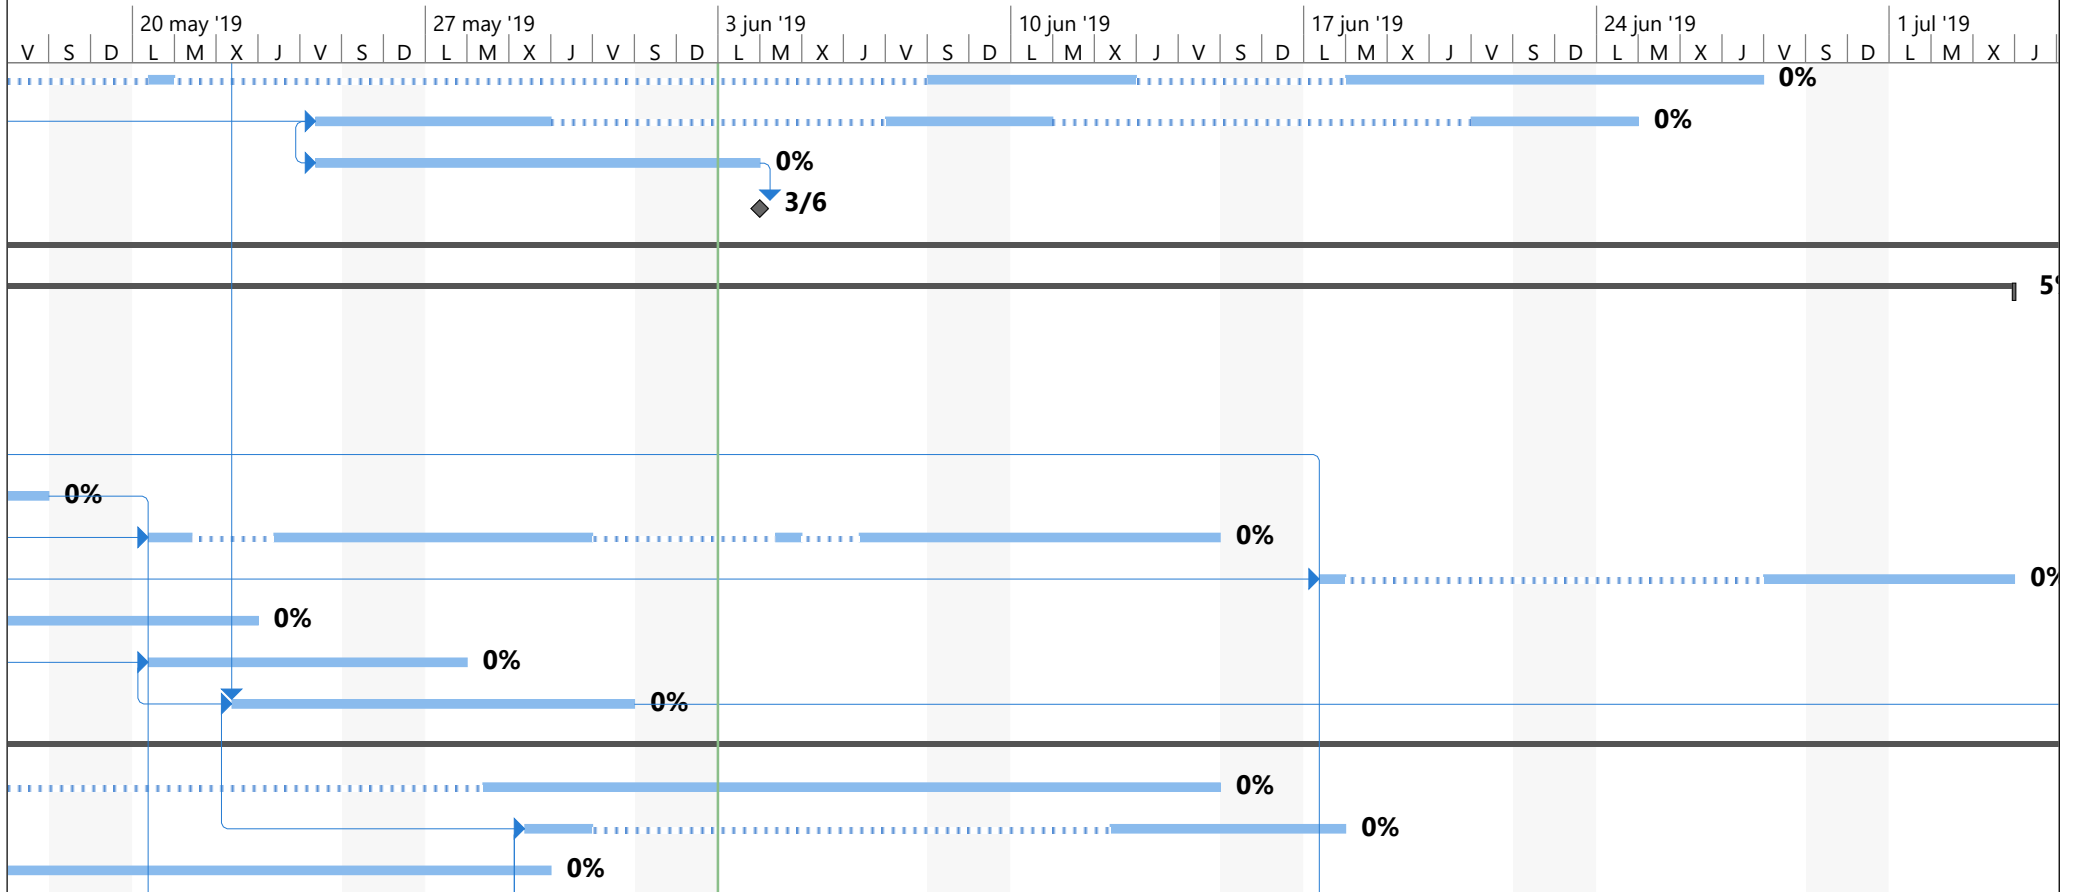

Calendario de Ejecución ABAP101 May. 2019.mpp

Tareas críticas		solo fin		Resumen manual	
División crítica		solo duración		Resumen del proyecto	
Progreso de tarea crítica		Línea base		Tareas externas	
Tarea		División de la línea base		Hito externo	
División		Hito de línea base		Tarea inactiva	
Progreso de tarea		Hito		Hito inactivo	
Tarea manual		Progreso del resumen		Resumen inactivo	
solo el comienzo		Resumen		Fecha límite